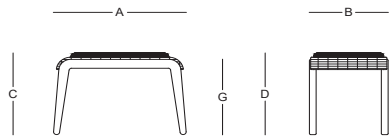

### Dimensiones / Dimensions

Measures	A	B	C	D	E	F	G	H	I	J	K
cm	60	35	40	38	-	-	37	-	-	-	-
	Overall Width	Overall Depth	Overall Height with cushions	Overall Frame Height	Arm Height	Arm Width	Foot Height	Seat Height with cushions	Frame seat Height	Inside seat Width	Inside seat Depth

### Características / Characteristics

La banqueta Xué ofrece una estructura elegante de madera para interior y acero, complementada con un tejido de médula natural. Su diseño refinado y natural añade un toque de distinción y confort, convirtiéndola en la pieza ideal para realzar cualquier espacio interior con un estilo único y sofisticado.