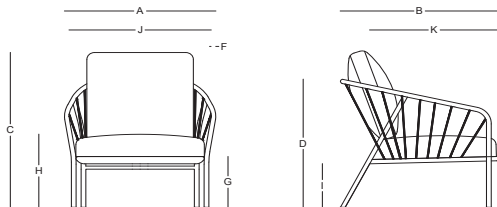

# ENSENADA / Victor Alemán

Butaca - Lounge armchair

CL50301

## Dimensiones / Dimensions

Measures	A	B	C	D	E	F	G	H	I	J	K
cm	80	83	90	75	59	25	27.5	45	30	68	67.5
	Overall Width	Overall Depth	Overall Height with cushions	Overall Frame Height	Arm Height	Arm Width	Foot Height	Seat Height with cushions	Frame seat Height	Inside seat Width	Inside seat Depth

## Características / Characteristics

La Butaca Ensenada combina una estructura de aluminio con recubrimiento electrostático y un elegante tejido de cuerda de poliéster. Ideal para interiores y exteriores, ofrece resistencia, comodidad y un diseño moderno.