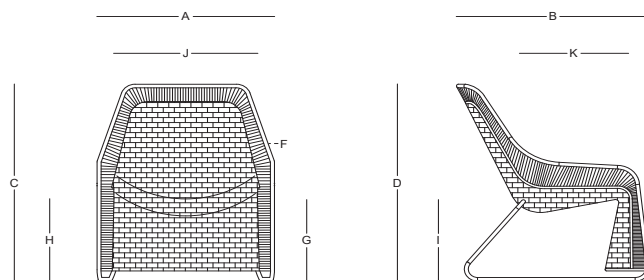

MAKU / Rodrigo Torres

Butaca - Lounge armchair

CL50801

Dimensiones / Dimensions

Measures	A	B	C	D	E	F	G	H	I	J	K
cm	80	87.5	-	98	57.5	1.8	-	-	40.5	65	49
	Overall Width	Overall Depth	Overall Height with cushions	Overall Frame Height	Arm Height	Arm Width	Foot Height	Seat Height with cushions	Frame seat Height	Inside seat Width	Inside seat Depth

Características / Characteristics

La butaca Maku presenta una estructura de aluminio con recubrimiento electrostático, lo que garantiza resistencia y durabilidad. Su asiento y respaldo están tejidos en cuerda poliéster y fibra sintética redonda, brindando comodidad, estilo y un toque moderno.