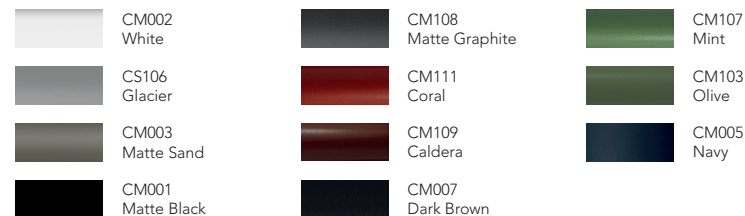

MAKU / Rodrigo Torres

Butaca - Lounge armchair

CL50801

Dimensiones / Dimensions

Measures	A	B	C	D	E	F	G	H	I	J	K
cm	80	87.5	-	98	57.5	1.8	-	-	40.5	65	49
	Overall Width	Overall Depth	Overall Height with cushions	Overall Frame Height	Arm Height	Arm Width	Foot Height	Seat Height with cushions	Frame seat Height	Inside seat Width	Inside seat Depth

Características / Characteristics

La butaca Maku presenta una estructura de aluminio con recubrimiento electrostático, lo que garantiza resistencia y durabilidad. Su asiento y respaldo están tejidos en cuerda poliéster y fibra sintética redonda, brindando comodidad, estilo y un toque moderno.

Materiales / Materials

Color / Aluminum Color.

Cuerda Poliéster / Polyester Rope.

Fibra sintética / Synthetic fiber.