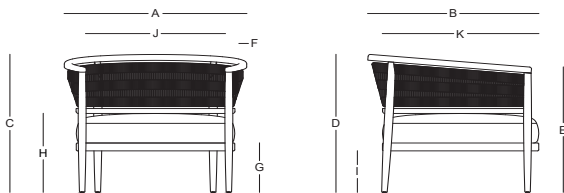

NUSA / About Design

Butaca - Lounge armchair

CL61503

Dimensiones / Dimensions

Measures	A	B	C	D	E	F	G	H	I	J	K
cm	84	79	75	75	36	4	25	40	21	64	72
	Overall Width	Overall Depth	Overall Height with cushions	Overall Frame Height	Arm Height	Arm Width	Foot Height	Seat Height with cushions	Frame seat Height	Inside seat Width	Inside seat Depth

Características / Characteristics

La butaca Nusa cuenta con una estructura de madera maciza para interiores y un respaldo de fibra natural tejida a mano. Su diseño combina elegancia y artesanía, aportando calidez y estilo a cualquier espacio interior.