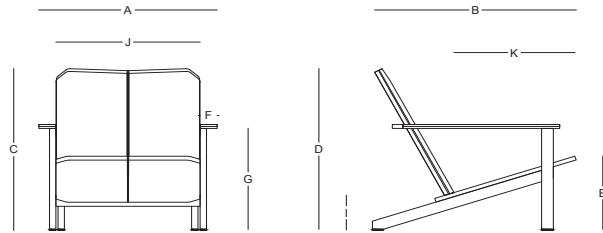

PARATY / Outlier

Butaca - Lounge armchair

CL52701

Dimensiones / Dimensions

Measures	A	B	C	D	E	F	G	H	I	J	K
cm	84	96	-	82	38	8	51.5	-	18	67.5	60
	Overall Width	Overall Depth	Overall Height with cushions	Overall Frame Height	Arm Height	Arm Width	Foot Height	Seat Height with cushions	Frame seat Height	Inside seat Width	Inside seat Depth

Características / Characteristics

La butaca Paraty tiene una estructura de aluminio con recubrimiento electrostático, que garantiza resistencia y durabilidad. Sus detalles en bambú aportan calidez y un toque natural, creando una pieza elegante y versátil, ideal para exteriores.