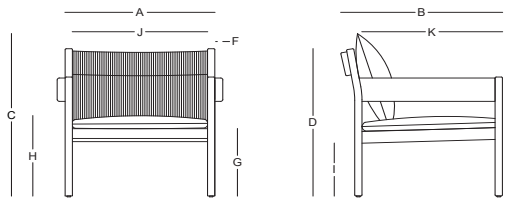

## Dimensiones / Dimensions

Measures	A	B	C	D	E	F	G	H	I	J	K
cm	77	75	82	75.5	61	25	34	46	35	63	65
	Overall Width	Overall Depth	Overall Height with cushions	Overall Frame Height	Arm Height	Arm Width	Foot Height	Seat Height with cushions	Frame seat Height	Inside seat Width	Inside seat Depth

## Características / Characteristics

La butaca Serena combina diseño moderno y natural. Su estructura de bambú destaca por su calidez y resistencia, mientras que el tejido en cuerda de poliéster aporta comodidad y durabilidad. Ideal para interiores o exteriores protegidos, resultando en una pieza versátil y elegante.