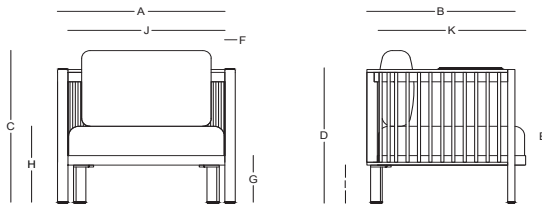

VERTICAL / Francesc Rifé

Butaca - Lounge armchair

CL61601

Dimensiones / Dimensions

Measures	A	B	C	D	E	F	G	H	I	J	K
cm	85	71	80	71	70	5	24	40	20	75	70
	Overall Width	Overall Depth	Overall Height with cushions	Overall Frame Height	Arm Height	Arm Width	Foot Height	Seat Height with cushions	Frame seat Height	Inside seat Width	Inside seat Depth

Características / Characteristics

La butaca Vertical combina la calidez de la madera con la elegancia del acero, creando un diseño moderno y versátil. Perfecta para interiores, destaca por su estilo minimalista y su enfoque en el confort.