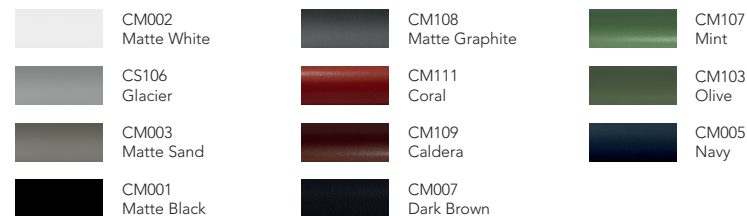

Características / Characteristics

La butaca Volta tiene una estructura de aluminio con recubrimiento electrostático, lo que asegura durabilidad y resistencia a la corrosión. Su asiento y respaldo en cuerda poliéster brindan comodidad y un diseño moderno, siendo perfecta para exteriores.

Materiales / Materials

Color / Aluminum Color.

Cuerda Poliéster / Polyester Rope.