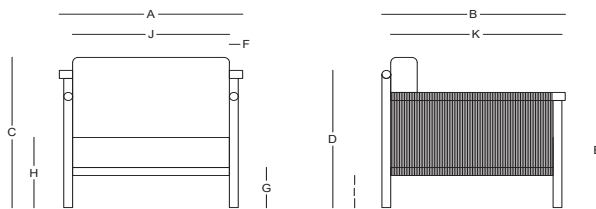

VOLTA / Outlier

Butaca - Lounge Armchair

CL51901

Dimensiones / Dimensions

Measures	A	B	C	D	E	F	G	H	I	J	K
cm	83	83	75	68.5	57.5	40	20	35	16	71	75.5
	Overall Width	Overall Depth	Overall Height with cushions	Overall Frame Height	Arm Height	Arm Width	Foot Height	Seat Height with cushions	Frame seat Height	Inside seat Width	Inside seat Depth

Características / Characteristics

La butaca Volta tiene una estructura de aluminio con recubrimiento electrostático, lo que asegura durabilidad y resistencia a la corrosión. Su asiento y respaldo en cuerda poliéster brindan comodidad y un diseño moderno, siendo perfecta para exteriores.