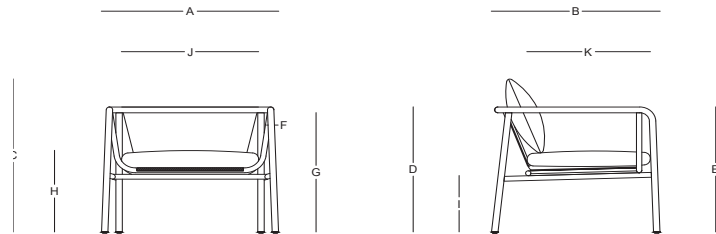

# YUCA / Outlier

Butaca - Lounge armchair

CL52901

## Dimensiones / Dimensions

| Measures | A             | B             | C                            | D                    | E          | F         | G           | H                         | I                 | J                 | K                 |
|----------|---------------|---------------|------------------------------|----------------------|------------|-----------|-------------|---------------------------|-------------------|-------------------|-------------------|
| cm       | 83            | 79            | 79                           | 64.5                 | -          | 9         | 61.5        | 42                        | 29                | 64                | 57.5              |
|          | Overall Width | Overall Depth | Overall Height with cushions | Overall Frame Height | Arm Height | Arm Width | Foot Height | Seat Height with cushions | Frame seat Height | Inside seat Width | Inside seat Depth |

## Características / Characteristics

La butaca Yuca tiene una estructura de aluminio con recubrimiento electrostático, lo que asegura durabilidad y resistencia a la corrosión. Su asiento y respaldo en cuerda poliéster brindan comodidad y un diseño moderno, siendo perfecta para exteriores.