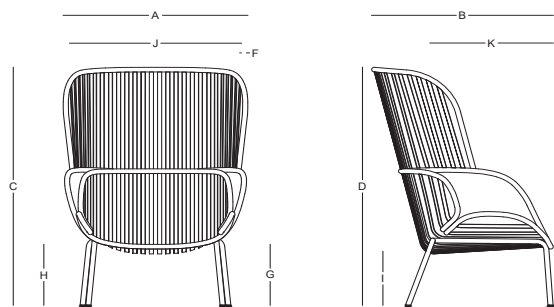

# RAYURE / Eli Gutiérrez

Butaca alta - Lounge Armchair

CM109  
Caldera

CL51402

## Dimensiones / Dimensions

Measures	A	B	C	D	E	F	G	H	I	J	K
cm	90	88.5	129	129	74	25	33	33	29	39	60
	Overall Width	Overall Depth	Overall Height with cushions	Overall Frame Height	Arm Height	Arm Width	Foot Height	Seat Height with cushions	Frame seat Height	Inside seat Width	Inside seat Depth

## Características / Characteristics

La butaca alta Rayure cuenta con una estructura de aluminio recubierta con pintura electrostática, garantizando alta resistencia a la corrosión y durabilidad. Su diseño elegante y ligero la hace ideal para espacios interiores y exteriores, aportando estilo y versatilidad.