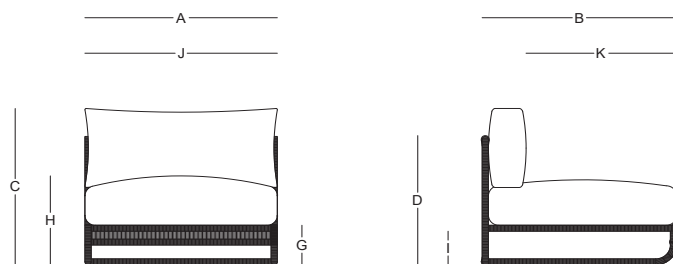

TERRA / LA SELVA

Modulo Central - Central Module

MC53101

Dimensiones / Dimensions

Measures	A	B	C	D	E	F	G	H	I	J	K
cm	92	93	78.5	65.5	65.5	-	20	45	17	92	72
	Overall Width	Overall Depth	Overall Height with cushions	Overall Frame Height	Arm Height	Arm Width	Foot Height	Seat Height with cushions	Frame seat Height	Inside seat Width	Inside seat Depth

Características / Characteristics

Modulo Central Terra combina una estructura de aluminio con recubrimiento electrostático, duradera y elegante, con un tejido artesanal en cuerda de poliéster. Su diseño contemporáneo y cómodo la hace perfecta para realzar exteriores sofisticados.