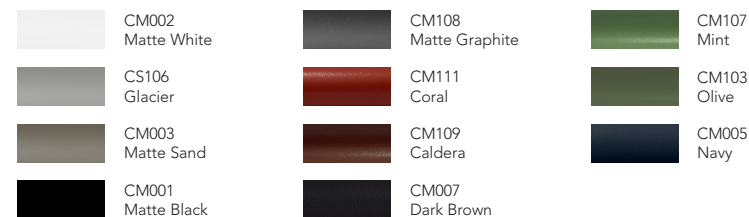

Características / Characteristics

Modulo Central Terra combina una estructura de aluminio con recubrimiento electrostático, duradera y elegante, con un tejido artesanal en cuerda de poliéster. Su diseño contemporáneo y cómodo la hace perfecta para realzar exteriores sofisticados.

The Terra Central Module combines a durable and stylish electrostatically coated aluminum frame with handcrafted polyester rope fabric. Its contemporary and comfortable design makes it perfect for enhancing sophisticated exteriors.

Materiales / Materials

Color / Aluminum Color.

Cuerda Poliéster / Polyester Rope.