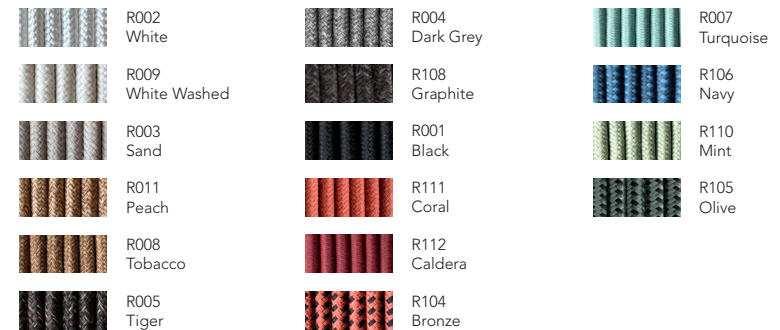

Cuerda Poliéster / Polyester Rope.