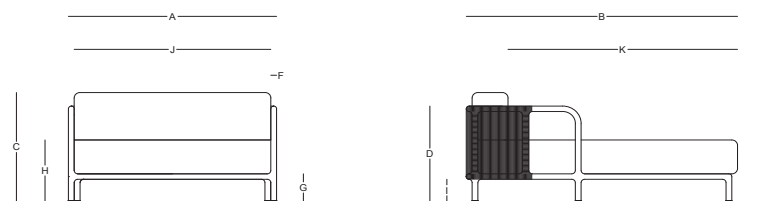

RYTHM / Daniel Germani

Daybed - Daybed

LB21602

Dimensiones / Dimensions

Measures	A	B	C	D	E	F	G	H	I	J	K
cm	145	189	80	70	70	4	20	45	16.5	137	160
	Overall Width	Overall Depth	Overall Height with cushions	Overall Frame Height	Arm Height	Arm Width	Foot Height	Seat Height with cushions	Frame seat Height	Inside seat Width	Inside seat Depth

Características / Characteristics

El daybed Rythm combina una estructura de aluminio con recubrimiento electrostático, duradera y elegante, con un tejido artesanal en cuerda de poliéster. Su diseño contemporáneo y cómodo la hace perfecta para realzar exteriores sofisticados.