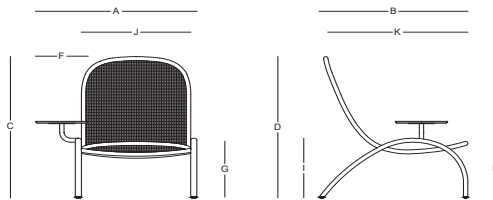

# HOLBOX / Jorge Diego Etienne

Lounge chair - Lounge chair

LH50601

## Dimensiones / Dimensions

Measures	A	B	C	D	E	F	G	H	I	J	K
cm	92	85	-	89	38	30	35	-	37,5	62,5	66
	Overall Width	Overall Depth	Overall Height with cushions	Overall Frame Height	Arm Height	Arm Width	Foot Height	Seat Height with cushions	Frame seat Height	Inside seat Width	Inside seat Depth

## Características / Characteristics

El Lounge Chair Holbox destaca por su estructura de aluminio ligero y su tejido en cuerda de poliéster, combinando resistencia y elegancia. Perfecto para exteriores, su diseño moderno aporta confort y estilo, creando un ambiente sofisticado y relajado en cualquier espacio al aire libre.