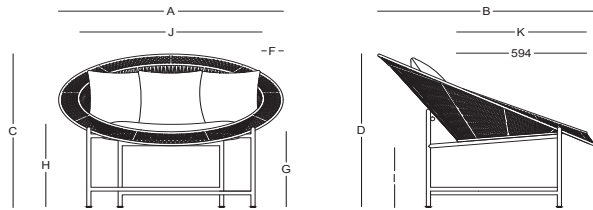

LUCÍA / Víctor Alemán

Lounge chair - Lounge chair

SS50304

Dimensiones / Dimensions

Measures	A	B	C	D	E	F	G	H	I	J	K
cm	103	103	75.5	77	37.5	98	37.5	41	300	83	59.5
	Overall Width	Overall Depth	Overall Height with cushions	Overall Frame Height	Arm Height	Arm Width	Foot Height	Seat Height with cushions	Frame seat Height	Inside seat Width	Inside seat Depth

Características / Characteristics

El Lounge chair Lucía tiene una estructura de aluminio con recubrimiento electrostático y tejido en cuerda poliéster, brindando resistencia, confort y un diseño moderno ideal para exteriores.