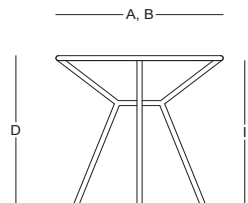

RYTHM / Daniel Germani

Mesa comedor - Dining table

TD21601

Dimensiones / Dimensions

Measures	A	B	C	D	E	F	G	H	I	J	K
cm	80	80	-	75	-	-	-	-	72.5	-	-
	Overall Width	Overall Depth	Overall Height with cushions	Overall Frame Height	Arm Height	Arm Width	Foot Height	Seat Height with cushions	Frame seat Height	Inside seat Width	Inside seat Depth

Características / Characteristics

Mesa comedor Rythm combina una estructura de aluminio con recubrimiento electrostático, duradera y elegante, con un tejido artesanal en cuerda de poliéster. Su diseño contemporáneo y cómodo la hace perfecta para realzar exteriores sofisticados.