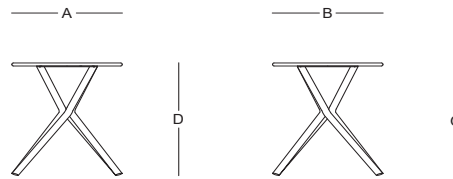

### Dimensiones / Dimensions

Measures	A	B	C	D	E	F	G	H	I	J	K
cm	40	40	-	45	-	-	44	-	-	-	-
	Overall Width	Overall Depth	Overall Height with cushions	Overall Frame Height	Arm Height	Arm Width	Foot Height	Seat Height with cushions	Frame seat Height	Inside seat Width	Inside seat Depth

### Características / Characteristics

La Mesa lateral Zipolite cuenta con una estructura de aluminio con recubrimiento electrostático, lo que le otorga resistencia, durabilidad y protección contra la corrosión. Su diseño moderno y versátil la hace ideal para interiores y exteriores.