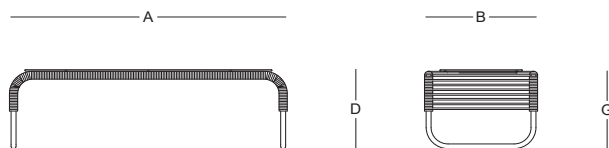

## Mesa central - Center table

TC50801

### Dimensiones / Dimensions

Measures	A	B	C	D	E	F	G	H	I	J	K
cm	100	40	-	30	-	-	29,5	-	-	-	-
	Overall Width	Overall Depth	Overall Height with cushions	Overall Frame Height	Arm Height	Arm Width	Foot Height	Seat Height with cushions	Frame seat Height	Inside seat Width	Inside seat Depth

### Características / Characteristics

La Mesa Central Maku tiene una estructura de aluminio con recubrimiento electrostático y tejido en cuerda poliéster. Su diseño moderno y resistente la hace ideal para exteriores.