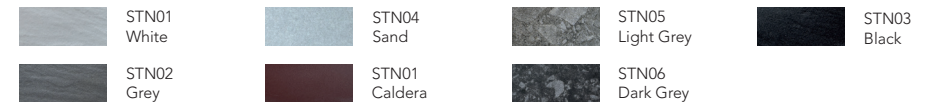

Características / Characteristics

La mesa central Miramar combina una estructura de aluminio resistente con un elegante tejido en cuerda de poliéster. Su cubierta, disponible en bambú, piedra sinterizada o mármol, aporta estilo, funcionalidad y durabilidad para cualquier espacio.

The Miramar center table combines a sturdy aluminum frame with an elegant polyester rope fabric. Its top, available in bamboo, sintered stone or marble, brings style, functionality and durability to any space.

Materiales / Materials

Color / Aluminum Color.

Cuerda Poliéster / Polyester Rope.

Piedra sinterizada / Sintered stone.

Mármol / Marble.

Madera de bambú / Bamboo wood.