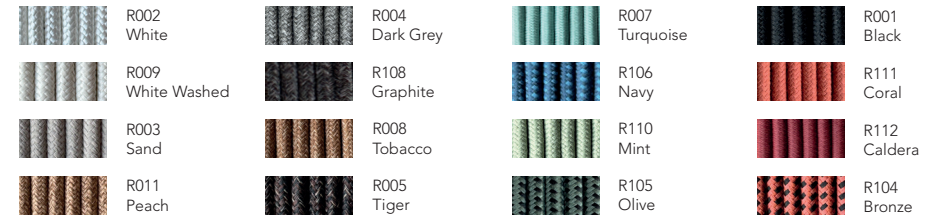

Características / Characteristics

La mesa central Miramar combina una estructura de aluminio resistente con un elegante tejido en cuerda de poliéster. Su cubierta, disponible en bambú, piedra sinterizada o mármol, aporta estilo, funcionalidad y durabilidad para cualquier espacio.

The Miramar center table combines a sturdy aluminum frame with an elegant polyester rope fabric. Its top, available in bamboo, sintered stone or marble, brings style, functionality and durability to any space.

Materiales / Materials

Color / Aluminum Color.

Cuerda Poliéster / Polyester Rope.

Piedra sinterizada / Sintered stone.

Mármol / Marble.

Madera de bambú / Bamboo wood.