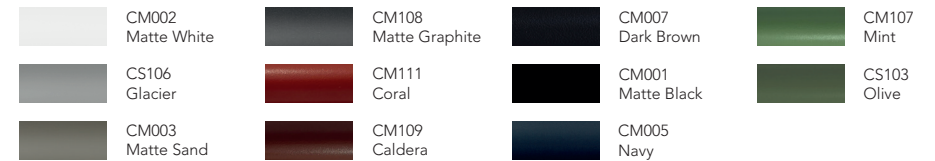

MIRAMAR / Jorge Diego Etienne

Mesa central - Center table

TC50601

Dimensiones / Dimensions

Measures	A	B	C	D	E	F	G	H	I	J	K
cm	100	100	-	44	-	-	42	-	-	-	-
	Overall Width	Overall Depth	Overall Height with cushions	Overall Frame Height	Arm Height	Arm Width	Foot Height	Seat Height with cushions	Frame seat Height	Inside seat Width	Inside seat Depth

Características / Characteristics

La mesa central Miramar combina una estructura de aluminio resistente con un elegante tejido en cuerda de poliéster. Su cubierta, disponible en bambú, piedra sinterizada o mármol, aporta estilo, funcionalidad y durabilidad para cualquier espacio.

The Miramar center table combines a sturdy aluminum frame with an elegant polyester rope fabric. Its top, available in bamboo, sintered stone or marble, brings style, functionality and durability to any space.

Materiales / Materials

Color / Aluminum Color.

Cuerda Poliéster / Polyester Rope.

Piedra sinterizada / Sintered stone.

Mármol / Marble.

Madera de bambú / Bamboo wood.