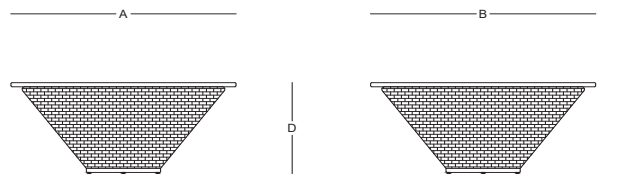

MIRAMAR / Jorge Diego Etienne

Mesa central - Center table

TC50601

Dimensiones / Dimensions

Measures	A	B	C	D	E	F	G	H	I	J	K
cm	100	100	-	44	-	-	42	-	-	-	-
	Overall Width	Overall Depth	Overall Height with cushions	Overall Frame Height	Arm Height	Arm Width	Foot Height	Seat Height with cushions	Frame seat Height	Inside seat Width	Inside seat Depth

Características / Characteristics

La mesa central Miramar combina una estructura de aluminio resistente con un elegante tejido en cuerda de poliéster. Su cubierta, disponible en bambú, piedra sinterizada o mármol, aporta estilo, funcionalidad y durabilidad para cualquier espacio.

The Miramar center table combines a sturdy aluminum frame with an elegant polyester rope fabric. Its top, available in bamboo, sintered stone or marble, brings style, functionality and durability to any space.