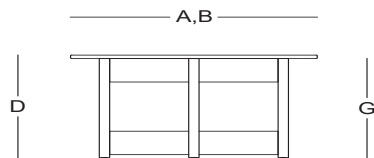

PONIENTE / Francesc Rifé

Mesa central redonda - Round center table

TC52401

Dimensiones / Dimensions

Measures	A	B	C	D	E	F	G	H	I	J	K
cm	60	60	-	35	-	-	33	-	-	-	-
	Overall Width	Overall Depth	Overall Height with cushions	Overall Frame Height	Arm Height	Arm Width	Foot Height	Seat Height with cushions	Frame seat Height	Inside seat Width	Inside seat Depth

Características / Characteristics

La mesa central Poniente cuenta con una estructura de madera para interiores y una cubierta en piedra sinterizada. Su diseño moderno y robusto combina la calidez de la madera con la elegancia y resistencia de la piedra, creando una pieza distintiva y funcional para cualquier espacio interior.

The Poniente center table features an indoor wood structure and a sintered stone top. Its modern and robust design combines the warmth of wood with the elegance and strength of stone, creating a distinctive and functional piece for any interior space.