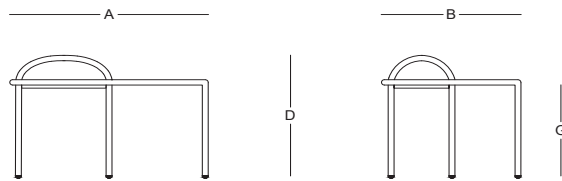

# RAYURE / Eli Gutiérrez

Mesa central - Center table

CM109  
Caldera

TC51401

## Dimensiones / Dimensions

Measures	A	B	C	D	E	F	G	H	I	J	K
cm	47	52	-	50	-	-	37	-	-	-	-
	Overall Width	Overall Depth	Overall Height with cushions	Overall Frame Height	Arm Height	Arm Width	Foot Height	Seat Height with cushions	Frame seat Height	Inside seat Width	Inside seat Depth

## Características / Characteristics

La mesa central Rayure cuenta con una estructura de aluminio recubierta con pintura electrostática, garantizando alta resistencia a la corrosión y durabilidad. Su diseño elegante y ligero la hace ideal para espacios interiores y exteriores, aportando estilo y versatilidad.