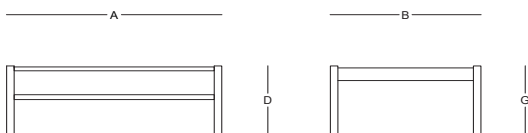

SERENA / Outlier

Mesa central / Center table

FB001
Natural

TC51601

Dimensiones / Dimensions

Measures	A	B	C	D	E	F	G	H	I	J	K
cm	100	70	-	35	-	-	35	-	-	-	-
	Overall Width	Overall Depth	Overall Height with cushions	Overall Frame Height	Arm Height	Arm Width	Foot Height	Seat Height with cushions	Frame seat Height	Inside seat Width	Inside seat Depth

Características / Characteristics

La mesa central Serena destaca por su diseño limpio y natural, ideal para complementar cualquier ambiente. Su estructura está fabricada en madera de bambú, reconocida por su resistencia y estética cálida, con un acabado que realza las vetas naturales del material.