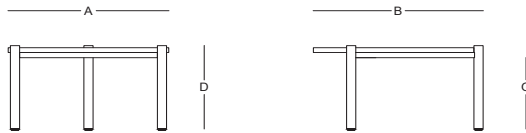

### Dimensiones / Dimensions

Measures	A	B	C	D	E	F	G	H	I	J	K
cm	100	104	-	30	-	-	24	-	-	-	-
	Overall Width	Overall Depth	Overall Height with cushions	Overall Frame Height	Arm Height	Arm Width	Foot Height	Seat Height with cushions	Frame seat Height	Inside seat Width	Inside seat Depth

### Características / Characteristics

La mesa central Volta tiene una estructura de aluminio con recubrimiento electrostático, lo que asegura durabilidad y resistencia a la corrosión. Su asiento y respaldo en cuerda poliéster brindan comodidad y un diseño moderno, siendo perfecta para exteriores.