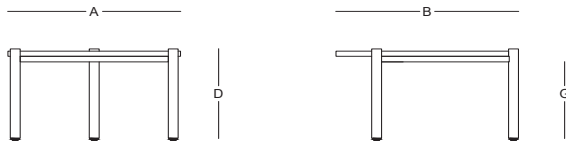

## Dimensiones / Dimensions

Measures	A	B	C	D	E	F	G	H	I	J	K
cm	70	74	-	40	-	-	34	-	-	-	-
	Overall Width	Overall Depth	Overall Height with cushions	Overall Frame Height	Arm Height	Arm Width	Foot Height	Seat Height with cushions	Frame seat Height	Inside seat Width	Inside seat Depth

## Características / Characteristics

La mesa central Volta tiene una estructura de aluminio con recubrimiento electrostático, lo que asegura durabilidad y resistencia a la corrosión. Su asiento y respaldo en cuerda poliéster brindan comodidad y un diseño moderno, siendo perfecta para exteriores.