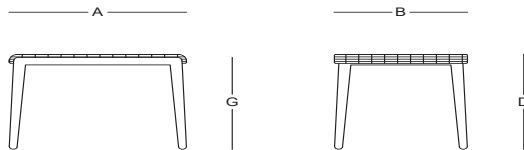

# XUÉ / Rodrigo Torres

Mesa central - Center table

TC60801

## Dimensiones / Dimensions

Measures	A	B	C	D	E	F	G	H	I	J	K
cm	60	45	-	45	-	-	43.5	-	-	-	-
	Overall Width	Overall Depth	Overall Height with cushions	Overall Frame Height	Arm Height	Arm Width	Foot Height	Seat Height with cushions	Frame seat Height	Inside seat Width	Inside seat Depth

## Características / Characteristics

La mesa central Xué destaca por su estructura de madera para interior y acero, adornada con un tejido de médula natural. Su cubierta de cristal templado le confiere un toque de sofisticación y modernidad, convirtiéndola en una pieza esencial que aporta elegancia y funcionalidad a cualquier espacio interior.

The Xue center table stands out for its structure made of interior wood and steel, adorned with a natural pith fabric. Its tempered glass top gives it a touch of sophistication and modernity, making it an essential piece that brings elegance and functionality to any interior space.