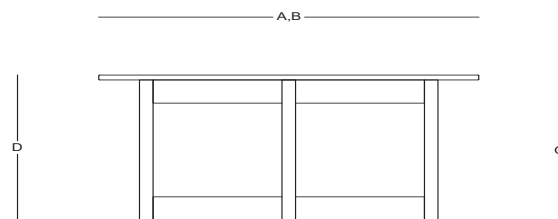

PONIENTE / Francesc Rifé

Mesa comedor cuadrada - Square dining table

TD52402

Dimensiones / Dimensions

Measures	A	B	C	D	E	F	G	H	I	J	K
cm	45	45	-	45	-	-	43	-	-	-	-
Overall Width											
Overall Depth											
Overall Height with cushions											
Overall Frame Height											
Arm Height											
Arm Width											
Foot Height											
Seat Height with cushions											
Frame seat Height											
Inside seat Width											
Inside seat Depth											

Características / Characteristics

La mesa de comedor Poniente se distingue por su estructura de madera para interior y su elegante cubierta en piedra sinterizada. Con un diseño contemporáneo y duradero, aporta un toque de sofisticación y solidez, convirtiéndola en el centro perfecto para realzar cualquier comedor con estilo y funcionalidad.