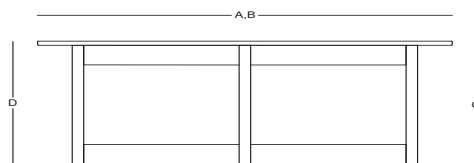

PONIENTE / Francesc Rifé

Mesa comedor redonda - Round dining table

TD52403

Dimensiones / Dimensions

Measures	A	B	C	D	E	F	G	H	I	J	K
cm	180	180	-	75	-	-	72	-	-	-	-
	Overall Width	Overall Depth	Overall Height with cushions	Overall Frame Height	Arm Height	Arm Width	Foot Height	Seat Height with cushions	Frame seat Height	Inside seat Width	Inside seat Depth

Características / Characteristics

La mesa de comedor Poniente se distingue por su estructura de madera para interior y su elegante cubierta en piedra sinterizada. Con un diseño contemporáneo y duradero, aporta un toque de sofisticación y solidez, convirtiéndola en el centro perfecto para realzar cualquier comedor con estilo y funcionalidad.