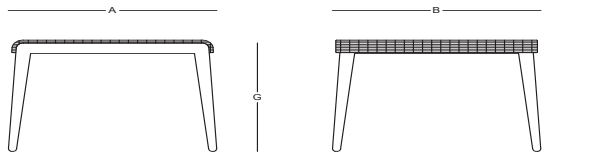

XUÉ / Rodrigo Torres

Mesa comedor - Dining table

TD60801

Dimensiones / Dimensions

Measures	A	B	C	D	E	F	G	H	I	J	K
cm	100	100	-	75	-	-	73	-	-	-	-
	Overall Width	Overall Depth	Overall Height with cushions	Overall Frame Height	Arm Height	Arm Width	Foot Height	Seat Height with cushions	Frame seat Height	Inside seat Width	Inside seat Depth

Características / Characteristics

La mesa comedor Xué combina una sólida estructura de madera para interior y acero, con un tejido de médula natural. Su cubierta de cristal templado añade un toque de modernidad y elegancia, haciendo de esta mesa una pieza central que aporta sofisticación y funcionalidad a cualquier comedor.

The Xue dining table combines a solid indoor wood and steel structure with a natural pith fabric. Its tempered glass top adds a touch of modernity and elegance, making this table a centerpiece that brings sophistication and functionality to any dining room.