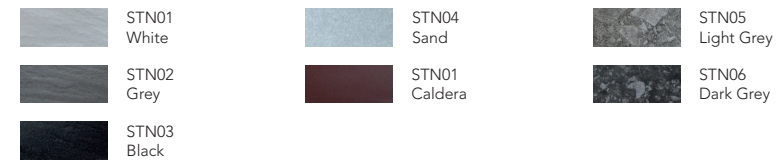

## Características / Characteristics

La Mesa de Comedor Zipolite cuenta con una estructura de aluminio con recubrimiento electrostático, lo que le otorga resistencia, durabilidad y protección contra la corrosión. Su diseño moderno y versátil la hace ideal para interiores y exteriores.

## Materiales / Materials

Color / Aluminum Color.

Piedra sinterizada / Sintered stone.

Mármol / Marble.

Madera de bambú / Bamboo wood.