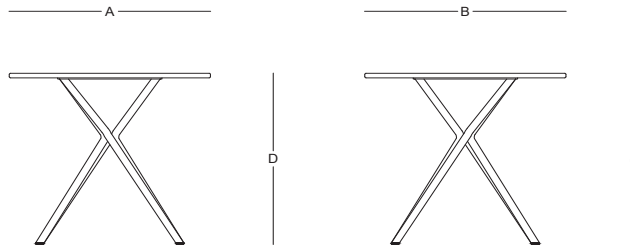

# ZIPOLITE / Jorge Diego Etienne

Mesa comedor - Dining table

TD50603

## Dimensiones / Dimensions

Measures	A	B	C	D	E	F	G	H	I	J	K
cm	80	80	-	75	-	-	72.5	-	-	-	-
Overall Width											
Overall Depth											
Overall Height with cushions											
Overall Frame Height											
Arm Height											
Arm Width											
Foot Height											
Seat Height with cushions											
Frame seat Height											
Inside seat Width											
Inside seat Depth											

## Características / Characteristics

La Mesa de Comedor Zipolite cuenta con una estructura de aluminio con recubrimiento electrostático, lo que le otorga resistencia, durabilidad y protección contra la corrosión. Su diseño moderno y versátil la hace ideal para interiores y exteriores.