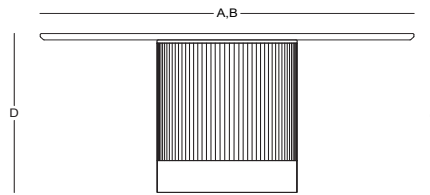

VERTICAL / Francesc Rifé

Mesa de comedor - Dining table

TD61602

Dimensiones / Dimensions

Measures	A	B	C	D	E	F	G	H	I	J	K
cm	160	160	-	75	-	-	73	-	-	-	-
	Overall Width	Overall Depth	Overall Height with cushions	Overall Frame Height	Arm Height	Arm Width	Foot Height	Seat Height with cushions	Frame seat Height	Inside seat Width	Inside seat Depth

Características / Characteristics

La mesa de comedor Vertical combina una elegante cubierta de madera con una robusta estructura de concreto y detalles de acero, creando una pieza sofisticada y moderna que aporta estilo y funcionalidad a cualquier espacio contemporáneo.

The Vertical dining table combines a sleek wood top with a sturdy concrete structure and steel details, creating a sophisticated, modern piece that brings style and functionality to any contemporary space.