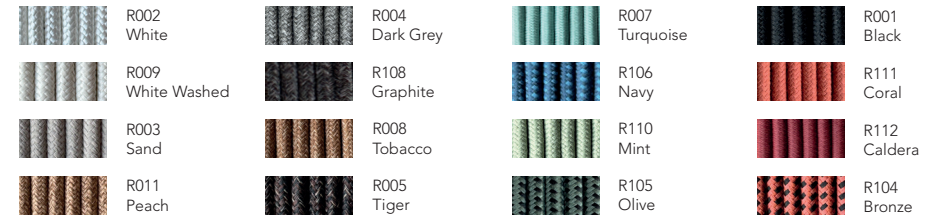

Características / Characteristics

La mesa lateral Miramar combina una estructura de aluminio resistente con un elegante tejido en cuerda de poliéster. Su cubierta, disponible en bambú, piedra sinterizada o mármol, aporta estilo, funcionalidad y durabilidad para cualquier espacio.

The Miramar side table combines a sturdy aluminum frame with an elegant polyester rope fabric. Its top, available in bamboo, sintered stone or marble, brings style, functionality and durability to any space.

Materiales / Materials

Color / Aluminum Color.

Cuerda Poliéster / Polyester Rope.

Piedra sinterizada / Sintered stone.

Mármol / Marble.

Madera de bambú / Bamboo wood.