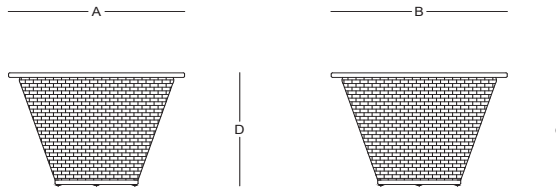

MIRAMAR / Jorge Diego Etienne

Mesa lateral - Side table

TS50601

Dimensiones / Dimensions

Measures	A	B	C	D	E	F	G	H	I	J	K
cm	70	70	-	49	-	-	47	-	-	-	-
	Overall Width	Overall Depth	Overall Height with cushions	Overall Frame Height	Arm Height	Arm Width	Foot Height	Seat Height with cushions	Frame seat Height	Inside seat Width	Inside seat Depth

Características / Characteristics

La mesa lateral Miramar combina una estructura de aluminio resistente con un elegante tejido en cuerda de poliéster. Su cubierta, disponible en bambú, piedra sinterizada o mármol, aporta estilo, funcionalidad y durabilidad para cualquier espacio.

The Miramar side table combines a sturdy aluminum frame with an elegant polyester rope fabric. Its top, available in bamboo, sintered stone or marble, brings style, functionality and durability to any space.