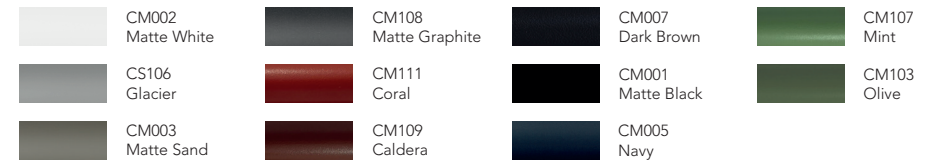

MIRAMAR / Jorge Diego Etienne

Mesa lateral - Side table

TS50601

Dimensiones / Dimensions

Measures	A	B	C	D	E	F	G	H	I	J	K
cm	70	70	-	49	-	-	47	-	-	-	-
	Overall Width	Overall Depth	Overall Height with cushions	Overall Frame Height	Arm Height	Arm Width	Foot Height	Seat Height with cushions	Frame seat Height	Inside seat Width	Inside seat Depth

Características / Characteristics

La mesa lateral Miramar combina una estructura de aluminio resistente con un elegante tejido en cuerda de poliéster. Su cubierta, disponible en bambú, piedra sinterizada o mármol, aporta estilo, funcionalidad y durabilidad para cualquier espacio.

The Miramar side table combines a sturdy aluminum frame with an elegant polyester rope fabric. Its top, available in bamboo, sintered stone or marble, brings style, functionality and durability to any space.

Materiales / Materials

Color / Aluminum Color.

Cuerda Poliéster / Polyester Rope.

Piedra sinterizada / Sintered stone.

Mármol / Marble.

Madera de bambú / Bamboo wood.