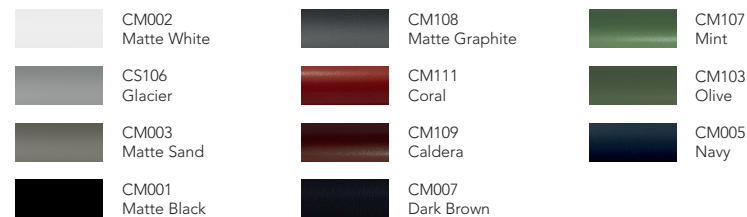

Características / Characteristics

La mesa lateral Paraty tiene una estructura de aluminio con recubrimiento electrostático, que garantiza resistencia y durabilidad. Sus detalles en bambú aportan calidez y un toque natural, creando una pieza elegante y versátil, ideal para exteriores.

Materiales / Materials

Color / Aluminum Color.

Madera de bambú / Bamboo wood.