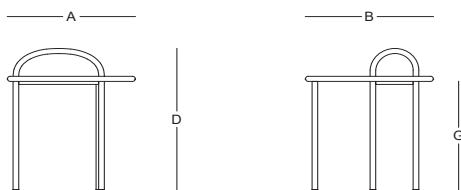

RAYURE / Eli Gutiérrez

Mesa lateral - Side table

CM002
Matte White

TS51401

Dimensiones / Dimensions

Measures	A	B	C	D	E	F	G	H	I	J	K
cm	50	50	-	61	-	-	46	-	-	-	-
	Overall Width	Overall Depth	Overall Height with cushions	Overall Frame Height	Arm Height	Arm Width	Foot Height	Seat Height with cushions	Frame seat Height	Inside seat Width	Inside seat Depth

Características / Characteristics

La mesa lateral Rayure cuenta con una estructura de aluminio recubierta con pintura electrostática, garantizando alta resistencia a la corrosión y durabilidad. Su diseño elegante y ligero la hace ideal para espacios interiores y exteriores, aportando estilo y versatilidad.