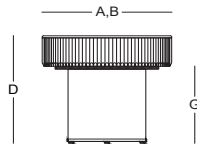

VERTICAL / Francesc Rifé

Mesa lateral - Side table

TS61601

Dimensiones / Dimensions

Measures	A	B	C	D	E	F	G	H	I	J	K
cm	50	50	-	45	-	-	32	-	-	-	-
Overall Width					Arm Height	Arm Width	Foot Height	Seat Height with cushions	Frame seat Height	Inside seat Width	Inside seat Depth

Características / Characteristics

La mesa lateral Vertical destaca por su diseño moderno y equilibrado. Su cubierta de madera aporta calidez, mientras su estructura de concreto ofrece solidez y carácter. Un elegante detalle en acero completa su estética, haciéndola ideal para complementar espacios interiores con estilo y funcionalidad.

The Vertical side table stands out for its modern and balanced design. Its wooden top adds warmth, while its concrete structure offers solidity and character. An elegant steel detail completes its aesthetic, making it ideal for complementing interior spaces with style and functionality.