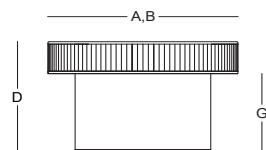

VERTICAL / Francesc Rifé

Mesa lateral - Side table

TS61602

Dimensiones / Dimensions

Measures	A	B	C	D	E	F	G	H	I	J	K
cm	70	70	-	45	-	-	32	-	-	-	-
	Overall Width	Overall Depth	Overall Height with cushions	Overall Frame Height	Arm Height	Arm Width	Foot Height	Seat Height with cushions	Frame seat Height	Inside seat Width	Inside seat Depth

Características / Characteristics

La mesa lateral Vertical destaca por su diseño moderno y equilibrado. Su cubierta de madera aporta calidez, mientras su estructura de concreto ofrece solidez y carácter. Un elegante detalle en acero completa su estética, haciéndola ideal para complementar espacios interiores con estilo y funcionalidad.