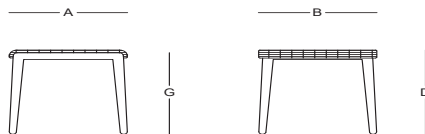

XUÉ / Rodrigo Torres

Mesa lateral - Side table

TS60801

Dimensiones / Dimensions

Measures	A	B	C	D	E	F	G	H	I	J	K
cm	45	45	-	45	-	-	43.5	-	-	-	-
Overall Width											
Overall Depth											
Overall Height with cushions											
Overall Frame Height											
Arm Height											
Arm Width											
Foot Height											
Seat Height with cushions											
Frame seat Height											
Inside seat Width											
Inside seat Depth											

Características / Characteristics

La mesa lateral Xué presenta una estructura de madera para interior y acero, complementada con un tejido de médula natural. Su cubierta de cristal templado le otorga un aire moderno y elegante, convirtiéndola en una pieza única que aporta distinción y funcionalidad a cualquier ambiente interior.

The Xue side table features an indoor wood and steel structure, complemented by a natural pith fabric. Its tempered glass top gives it a modern and elegant look, making it a unique piece that brings distinction and functionality to any interior environment.