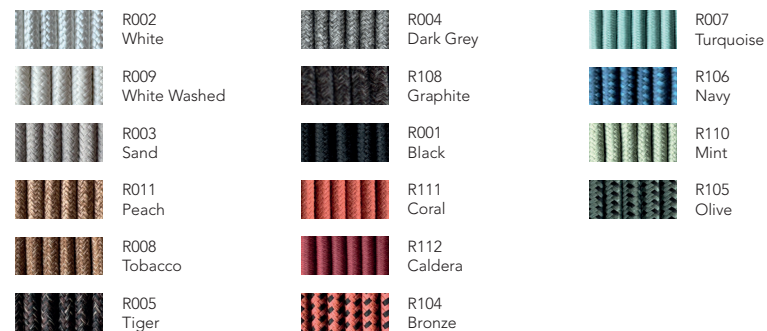

Cuerda Poliéster / Polyester Rope.