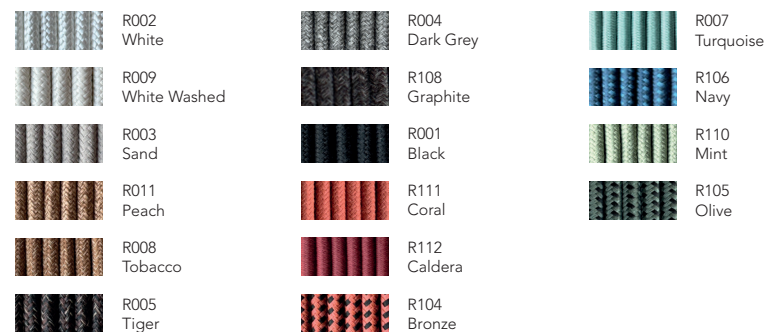

Cuerda Poliéster / Polyester Rope.