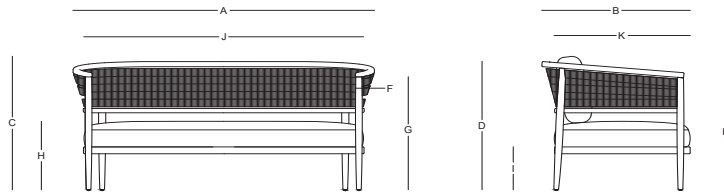

Materiales / Materials

Color / Aluminum Color.

Cuerda Poliéster / Polyester Rope.

NUSA / About Design

Butaca - Lounge armchair

CL53201

Dimensiones / Dimensions

Measures	A	B	C	D	E	F	G	H	I	J	K
cm	84	78	70	70	36	4	25	40	21	64	72
	Overall Width	Overall Depth	Overall Height with cushions	Overall Frame Height	Arm Height	Arm Width	Foot Height	Seat Height with cushions	Frame seat Height	Inside seat Width	Inside seat Depth

Materiales / Materials

Color / Aluminum Color.

Cuerda Poliéster / Polyester Rope.

NUSA / About Design

Sofá dos plazas - Love seat

SL53201

Dimensiones / Dimensions

Measures	A	B	C	D	E	F	G	H	I	J	K
cm	160	79	78	75	68.5	-	66	40	25	148.5	72
	Overall Width	Overall Depth	Overall Height with cushions	Overall Frame Height	Arm Height	Arm Width	Foot Height	Seat Height with cushions	Frame seat Height	Inside seat Width	Inside seat Depth

Características / Characteristics

El sofá dos plazas Nusa combina una estructura de aluminio con recubrimiento electrostático, duradera y elegante, con un tejido artesanal en cuerda de poliéster. Su diseño contemporáneo y cómodo la hace perfecta para realzar exteriores sofisticados.