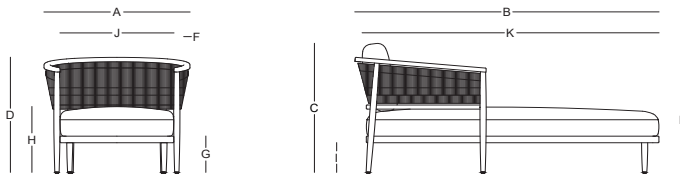

Materiales / Materials

Color / Aluminum Color.

Cuerda Poliéster / Poliéster Rope.

NUSA / About Design

Chaise lounge - Chaise lounge

LH53201

Dimensiones / Dimensions

Measures	A	B	C	D	E	F	G	H	I	J	K
cm	84	175	80	70	63.5	35	22	40	18	65.5	170
	Overall Width	Overall Depth	Overall Height with cushions	Overall Frame Height	Arm Height	Arm Width	Foot Height	Seat Height with cushions	Frame seat Height	Inside seat Width	Inside seat Depth

Características / Characteristics

El chaise lounge Nusa combina una estructura de aluminio con recubrimiento electrostático, duradera y elegante, con un tejido artesanal en cuerda de poliéster. Su diseño contemporáneo y cómodo la hace perfecta para realzar exteriores sofisticados.