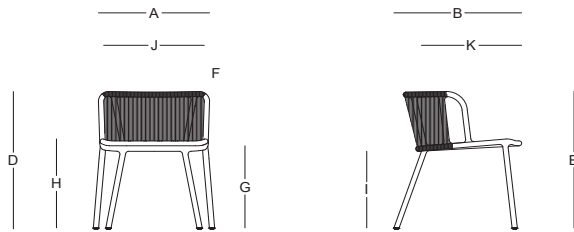

RYTHM

by Daniel Germani

RYTHM / Daniel Germani

Sillón comedor - Dining armchair

CA21603

Dimensiones / Dimensions

Measures	A	B	C	D	E	F	G	H	I	J	K
cm	53	51	-	69	69	25	42	45	39	83	48
	Overall Width	Overall Depth	Overall Height with cushions	Overall Frame Height	Arm Height	Arm Width	Foot Height	Seat Height with cushions	Frame seat Height	Inside seat Width	Inside seat Depth

Características / Characteristics

El Sillón comedor Rythm combina una estructura de aluminio con recubrimiento electrostático, duradera y elegante, con un tejido artesanal en cuerda de poliéster. Su diseño contemporáneo y cómodo la hace perfecta para realzar exteriores sofisticados.

Materiales / Materials

Color / Aluminum Color.

Cuerda Poliéster / Polyester Rope.

RYTHM / Daniel Germani

Mesa comedor - Dining table

TD21601

Dimensiones / Dimensions

Measures	A	B	C	D	E	F	G	H	I	J	K
cm	80	80	-	75	-	-	-	-	72.5	-	-
	Overall Width	Overall Depth	Overall Height with cushions	Overall Frame Height	Arm Height	Arm Width	Foot Height	Seat Height with cushions	Frame seat Height	Inside seat Width	Inside seat Depth