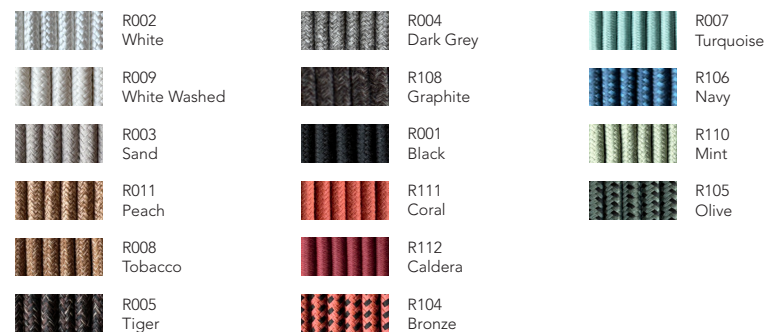

Cuerda Poliéster / Polyester Rope.