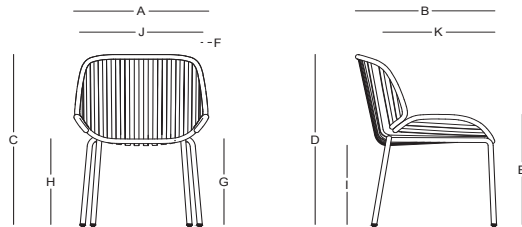

# RAYURE / Eli Gutiérrez

Silla - Chair

CM108  
Coral

CC51401

## Dimensiones / Dimensions

Measures	A	B	C	D	E	F	G	H	I	J	K
cm	58	61	82	82	52.5	25	42	42	37.5	53	48
	Overall Width	Overall Depth	Overall Height with cushions	Overall Frame Height	Arm Height	Arm Width	Foot Height	Seat Height with cushions	Frame seat Height	Inside seat Width	Inside seat Depth

## Características / Characteristics

La Silla Rayure cuenta con una estructura de aluminio recubierta con pintura electrostática, garantizando alta resistencia a la corrosión y durabilidad. Su diseño elegante y ligero la hace ideal para espacios interiores y exteriores, aportando estilo y versatilidad.