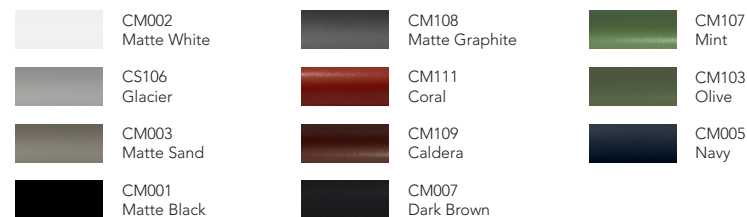

RIVIERA / Eli Gutiérrez

Sillón comedor - Dining armchair

CA32301

Dimensiones / Dimensions

Measures	A	B	C	D	E	F	G	H	I	J	K
cm	60	57	-	70.5	70.5	25	34.5	44.5	31.5	51	54
	Overall Width	Overall Depth	Overall Height with cushions	Overall Frame Height	Arm Height	Arm Width	Foot Height	Seat Height with cushions	Frame seat Height	Inside seat Width	Inside seat Depth

Características / Characteristics

El Sillón Comedor Rivera combina elegancia y durabilidad en un diseño único. Su estructura de aluminio con recubrimiento electrostático garantiza resistencia y un acabado impecable, mientras que su tejido en fibra sintética aporta estilo y confort, ideal para complementar cualquier ambiente.

Materiales / Materials

Color / Aluminum Color.

Fibra Sintética / Synthetic Fiber