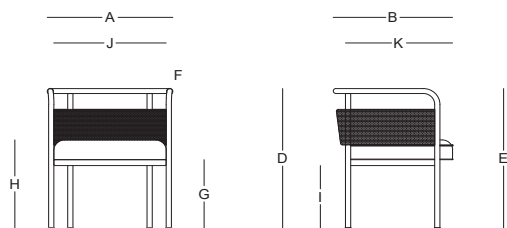

RIVIERA / Eli Gutiérrez

Sillón comedor - Dining armchair

CA32301

Dimensiones / Dimensions

Measures	A	B	C	D	E	F	G	H	I	J	K
cm	60	57	-	70.5	70.5	25	34.5	44.5	31.5	51	54
	Overall Width	Overall Depth	Overall Height with cushions	Overall Frame Height	Arm Height	Arm Width	Foot Height	Seat Height with cushions	Frame seat Height	Inside seat Width	Inside seat Depth

Características / Characteristics

El Sillón Comedor Rivera combina elegancia y durabilidad en un diseño único. Su estructura de aluminio con recubrimiento electrostático garantiza resistencia y un acabado impecable, mientras que su tejido en fibra sintética aporta estilo y confort, ideal para complementar cualquier ambiente.