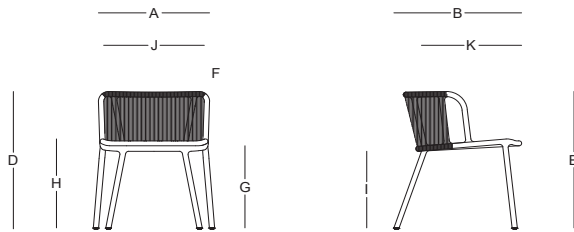

# RYTHM / Daniel Germani

Sillón comedor - Dining armchair

CA21603

## Dimensiones / Dimensions

Measures	A	B	C	D	E	F	G	H	I	J	K
cm	53	51	-	69	69	25	42	45	39	83	48
	Overall Width	Overall Depth	Overall Height with cushions	Overall Frame Height	Arm Height	Arm Width	Foot Height	Seat Height with cushions	Frame seat Height	Inside seat Width	Inside seat Depth

## Características / Characteristics

El Sillón comedor Rythm combina una estructura de aluminio con recubrimiento electrostático, duradera y elegante, con un tejido artesanal en cuerda de poliéster. Su diseño contemporáneo y cómodo la hace perfecta para realzar exteriores sofisticados.