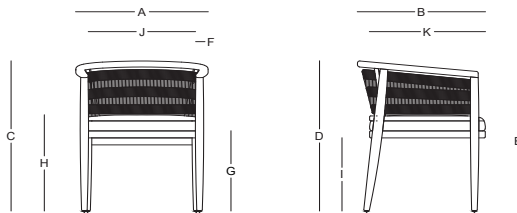

## Sillón comedor - Dining armchair

CA61501

### Dimensiones / Dimensions

Measures	A	B	C	D	E	F	G	H	I	J	K
cm	60	54	75	75	69	4	40	48	36	48	52
	Overall Width	Overall Depth	Overall Height with cushions	Overall Frame Height	Arm Height	Arm Width	Foot Height	Seat Height with cushions	Frame seat Height	Inside seat Width	Inside seat Depth

### Características / Characteristics

El Sillón comedor Nusa cuenta con una estructura de madera maciza para interiores y un respaldo de fibra natural tejida a mano. Su diseño combina elegancia y artesanía, aportando calidez y estilo a cualquier espacio interior.