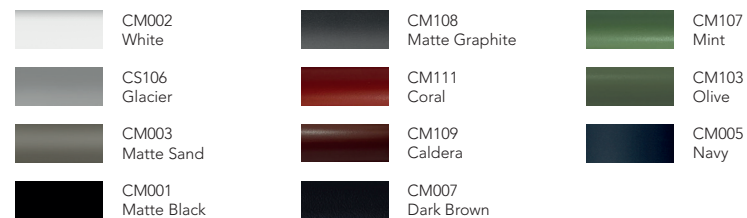

CABO / Jorge Diego Etienne

Sillón club - Lounge armchair

CL50601

Dimensiones / Dimensions

Measures	A	B	C	D	E	F	G	H	I	J	K
cm	82	68.5	77	77	67	9	39.5	46	41	51.5	64
	Overall Width	Overall Depth	Overall Height with cushions	Overall Frame Height	Arm Height	Arm Width	Foot Height	Seat Height with cushions	Frame seat Height	Inside seat Width	Inside seat Depth

Características / Characteristics

El Sillón club Cabo tiene una estructura de aluminio con recubrimiento electrostático y detalles en bambú, que aportan calidez y estilo natural. Su respaldo en cuerda poliéster brinda comodidad y un diseño moderno, ideal para exteriores.

Materiales / Materials

Color / Aluminum Color.

Cuerda Poliéster / Polyester Rope.

Madera de bambú / Bamboo wood.