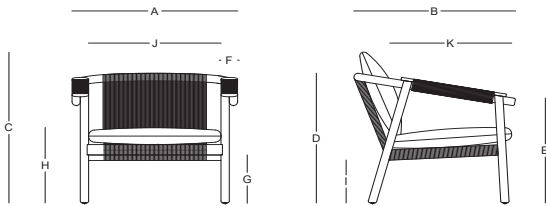

VEGA / outlier

Sillón club - Club chair

CL61701

Dimensiones / Dimensions

Measures	A	B	C	D	E	F	G	H	I	J	K
cm	80	78	80	69	55.5	8	22.5	40	22.5	64	59
	Overall Width	Overall Depth	Overall Height with cushions	Overall Frame Height	Arm Height	Arm Width	Foot Height	Seat Height with cushions	Frame seat Height	Inside seat Width	Inside seat Depth

Características / Characteristics

El sillón club Vega se distingue por su impecable diseño, donde la solidez de la madera maciza se armoniza con la delicadeza de la fibra natural tejida a mano. Esta pieza, símbolo de elegancia y maestría artesanal, añade calidez y distinción a cualquier espacio interior, realizando su carácter con un estilo atemporal y sofisticado.