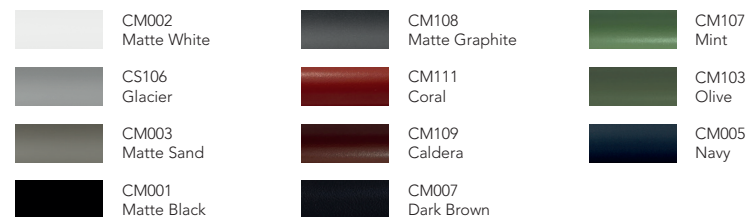

CALETA / Jorge Diego Etienne

Sillón comedor - Dining armchair

CA50601

Dimensiones / Dimensions

Measures	A	B	C	D	E	F	G	H	I	J	K
cm	69	66.5	-	77	67	2.5	41.5	48.5	44	55	57
	Overall Width	Overall Depth	Overall Height with cushions	Overall Frame Height	Arm Height	Arm Width	Foot Height	Seat Height with cushions	Frame seat Height	Inside seat Width	Inside seat Depth

Características / Characteristics

El Sillón comedor Caleta tiene una estructura de aluminio con recubrimiento electrostático, lo que garantiza resistencia a la corrosión y durabilidad. Su respaldo de cuerda poliéster ofrece comodidad y un diseño moderno, lo que la convierte en una opción ideal para exteriores.

The Caleta dining armchair has an aluminum structure with electrostatic coating, which guarantees corrosion resistance and durability. Its polyester rope backrest offers comfort and a modern design, making it an ideal choice for outdoors.

Materiales / Materials

Color / Aluminum Color.

Cuerda Poliéster / Polyester Rope.