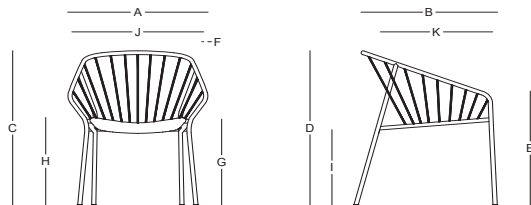

ENSENADA / Victor Alemán

Sillón comedor - Dining armchair

CA50302

Dimensiones / Dimensions

Measures	A	B	C	D	E	F	G	H	I	J	K
cm	65	65	-	77.5	57	2	42	49	44	44	47
	Overall Width	Overall Depth	Overall Height with cushions	Overall Frame Height	Arm Height	Arm Width	Foot Height	Seat Height with cushions	Frame seat Height	Inside seat Width	Inside seat Depth

Características / Characteristics

El Sillón comedor Ensenada combina una estructura de aluminio con recubrimiento electrostático y un elegante tejido de cuerda de poliéster. Ideal para interiores y exteriores, ofrece resistencia, comodidad y un diseño moderno.