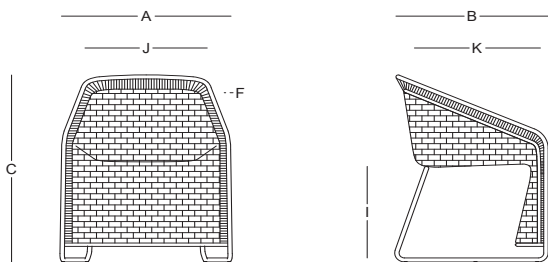

MAKU / Rodrigo Torres

Sillón comedor - Dining armchair

CA50801

Dimensiones / Dimensions

Measures	A	B	C	D	E	F	G	H	I	J	K
cm	70	62.5	-	84	59.5	1.8	-	-	41	50	47
	Overall Width	Overall Depth	Overall Height with cushions	Overall Frame Height	Arm Height	Arm Width	Foot Height	Seat Height with cushions	Frame seat Height	Inside seat Width	Inside seat Depth

Características / Characteristics

El Sillón comedor Maku presenta una estructura de aluminio con recubrimiento electrostático, lo que garantiza resistencia y durabilidad. Su asiento y respaldo están tejidos en cuerda poliéster y fibra sintética redonda, brindando comodidad, estilo y un toque moderno.