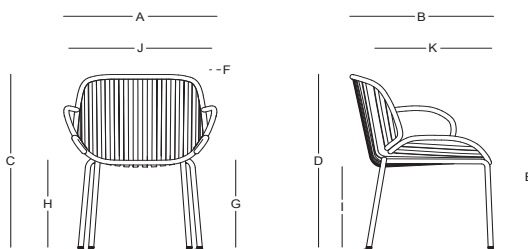

# RAYURE / Eli Gutiérrez

Sillón comedor - Dining armchair

CM108  
Matte Graphite

CA51401

## Dimensiones / Dimensions

Measures	A	B	C	D	E	F	G	H	I	J	K
cm	65	61	82	82	66	25	42	42	37	60	49
	Overall Width	Overall Depth	Overall Height with cushions	Overall Frame Height	Arm Height	Arm Width	Foot Height	Seat Height with cushions	Frame seat Height	Inside seat Width	Inside seat Depth

## Características / Characteristics

El sillón comedor Rayure cuenta con una estructura de aluminio recubierta con pintura electrostática, garantizando alta resistencia a la corrosión y durabilidad. Su diseño elegante y ligero la hace ideal para espacios interiores y exteriores, aportando estilo y versatilidad.