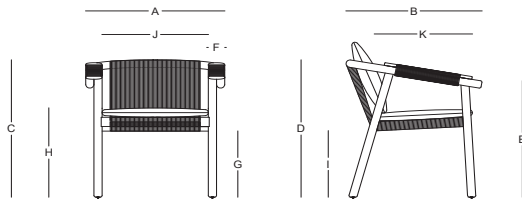

# VEGA / outlier

Sillón comedor - Dining armchair

CA61701

## Dimensiones / Dimensions

Measures	A	B	C	D	E	F	G	H	I	J	K
cm	68	66.5	83.5	74	62.8	8	36	48	35.5	52	48
	Overall Width	Overall Depth	Overall Height with cushions	Overall Frame Height	Arm Height	Arm Width	Foot Height	Seat Height with cushions	Frame seat Height	Inside seat Width	Inside seat Depth

## Características / Characteristics

El sillón comedor Vega equilibra diseño, calidad y artesanía. Su estructura de madera maciza aporta firmeza, mientras que su respaldo de fibra tejida a mano añade calidez y textura. De líneas elegantes y esencia natural, embellece cualquier espacio interior con estilo atemporal.