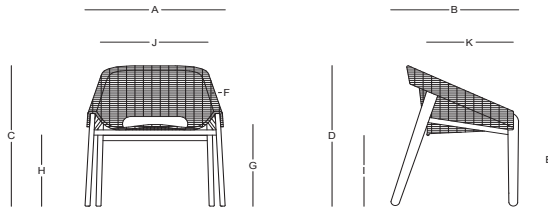

# XUÉ / Rodrigo Torres

Sillón comedor - Dining armchair

CA60801

## Dimensiones / Dimensions

Measures	A	B	C	D	E	F	G	H	I	J	K
cm	72.5	66	80	80	52.5	4	46.5	40.5	40.5	55.5	45
	Overall Width	Overall Depth	Overall Height with cushions	Overall Frame Height	Arm Height	Arm Width	Foot Height	Seat Height with cushions	Frame seat Height	Inside seat Width	Inside seat Depth

## Características / Characteristics

El sillón comedor Xué destaca por su estructura que combina la solidez de la madera y el acero con la delicadeza de la fibra natural tejida. Su diseño elegante y atemporal añade estilo y calidez a los espacios interiores, reflejando la perfecta armonía entre modernidad y tradición artesanal.